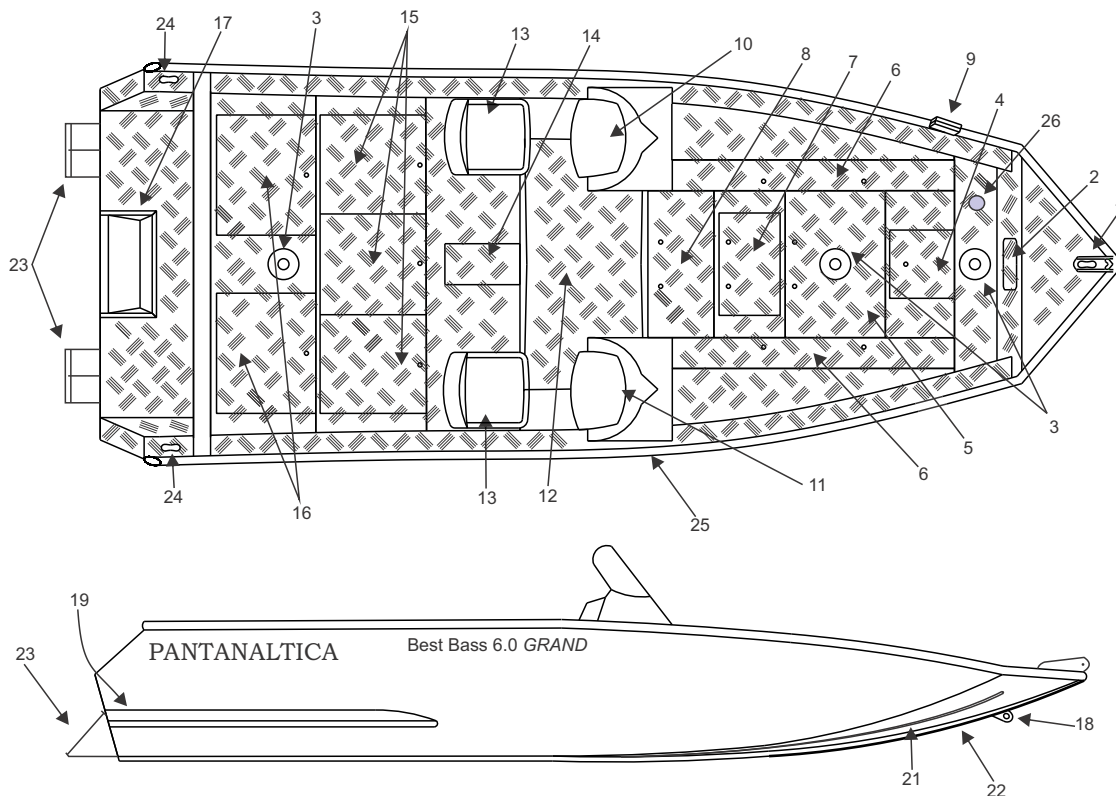

BEST BASS 6.0 GRAND

PANTANALTICA

— Embarcações de Alumínio —

*Imagens meramente ilustrativas

Itens de série

Nº item		Quant.
1	Suporte para ancora / Cunho de amarração	1
2	Porta luvas de aluminio	1
3	Base para cadeira giro pesca com cadeira	3
4	Compartimento para bateria	1
5	Caixa seca	1
6	Compartimento porta varas	2
7	Viveiro em PVC	1
8	Compartimento para tanque de combustivel	1
9	Suporte para motor elétrico	1
10	Cockpit (copiloto) com acrílico	1
11	Cockpit (piloto) com acrílico	1
12	Assoalho em chapa serrilhada	1
13	Poltrona estofada giratória	2
14	Caixa térmica	1
15	Poltrona estofada embutida fixa	3
16	Tampa para acesso ao porão	2
17	Tampa refluxo fechado	1
18	Amarrador estilo olhal	1
19	Quebra ondas personalizado	2
20	Todo plataformado em chapa xadrez	1
21	Perfil "chifrinho" reforçando o casco	4
22	Cantoneira de reforço no casco	1
23	Flap estabilizador regulavel	2
24	Cunho de amarração	2
25	Corrimão redondo flutuante	1
26	Passa cabo	1

Dados de referência

Comprimento	6.00 m
Boca máxima	2.25 m
Borda	0.80 m
Pontal	0.78 m
Calado	0.25 m
Peso aproximado	280 Kg
Capacidade de carga	900 Kg
Capacidade de passageiros	1 + 5
Espessura do casco	2.0 mm
Potencia máxima	115 HP