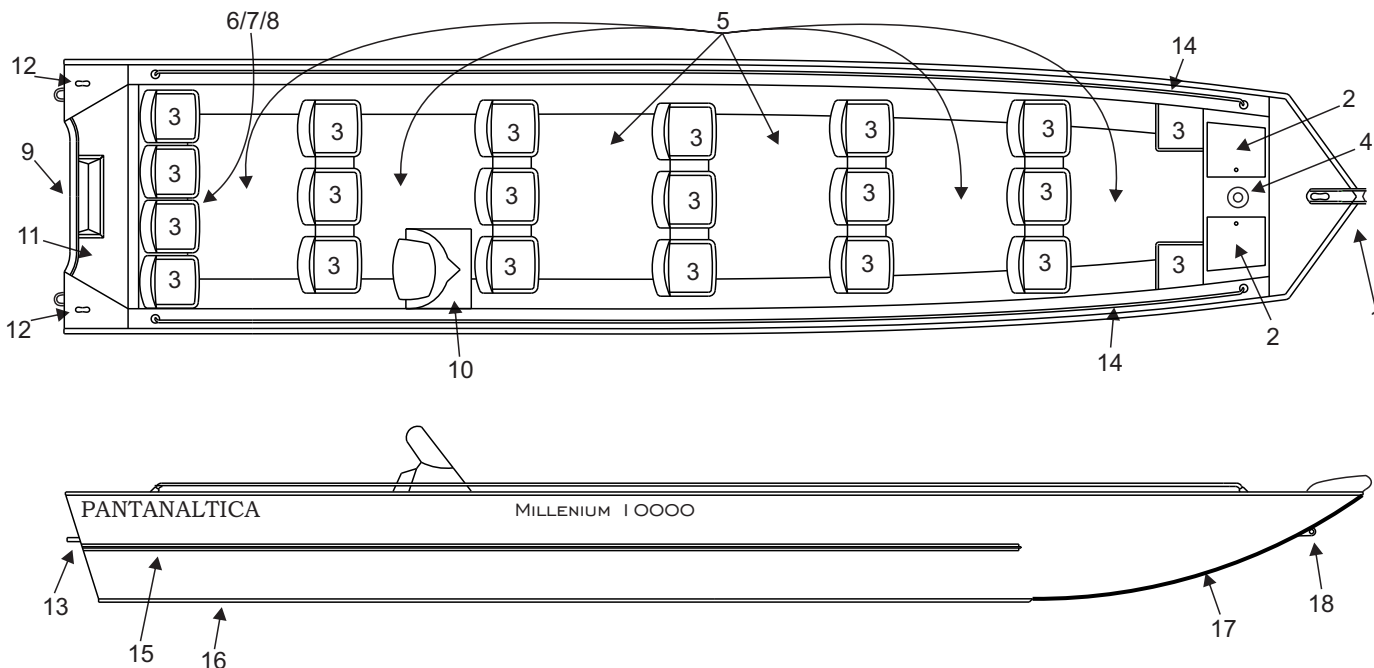

MILLENIUM 10000

PANTANALTICA

— Embarcações de Alumínio —

*Imagens meramente ilustrativas

Itens de série		
Nº item		Quant.
1	Suporte para ancora	1
2	Caixa seca	1
3	Poltronas estofadas	21
4	Cadeira giro pesca	1
5	Assoalho em comp. Naval revestido em auto passadeira	6
6	Porão	2
7	Tanque de combustível 90 litros	1
8	Suporte para bateria	1
9	Piloto até 150 HP	1
10	Cockpit	1
11	Tampa refluxo	1
12	Cunho de amarração	1
13	Alça para esqui	2
14	Guarda mancebo	2
15	Quebra onda / reforço na lateral	2
16	Reforço de trapézio no casco	3
17	Cantoneira de reforço na proa	1
18	Amarrador tipo olhal	3

Dados de referência	
Comprimento	9.8 m
Boca maxima	2.0 m
Borda	0.80 m
Calado	0.30 m
Peso aproximado	750 Kg
Capacidade de carga	2268 Kg
Capacidade de passageiros	1 + 20
Espessura do casco	2.5 mm
Potencia maxima	150 HP