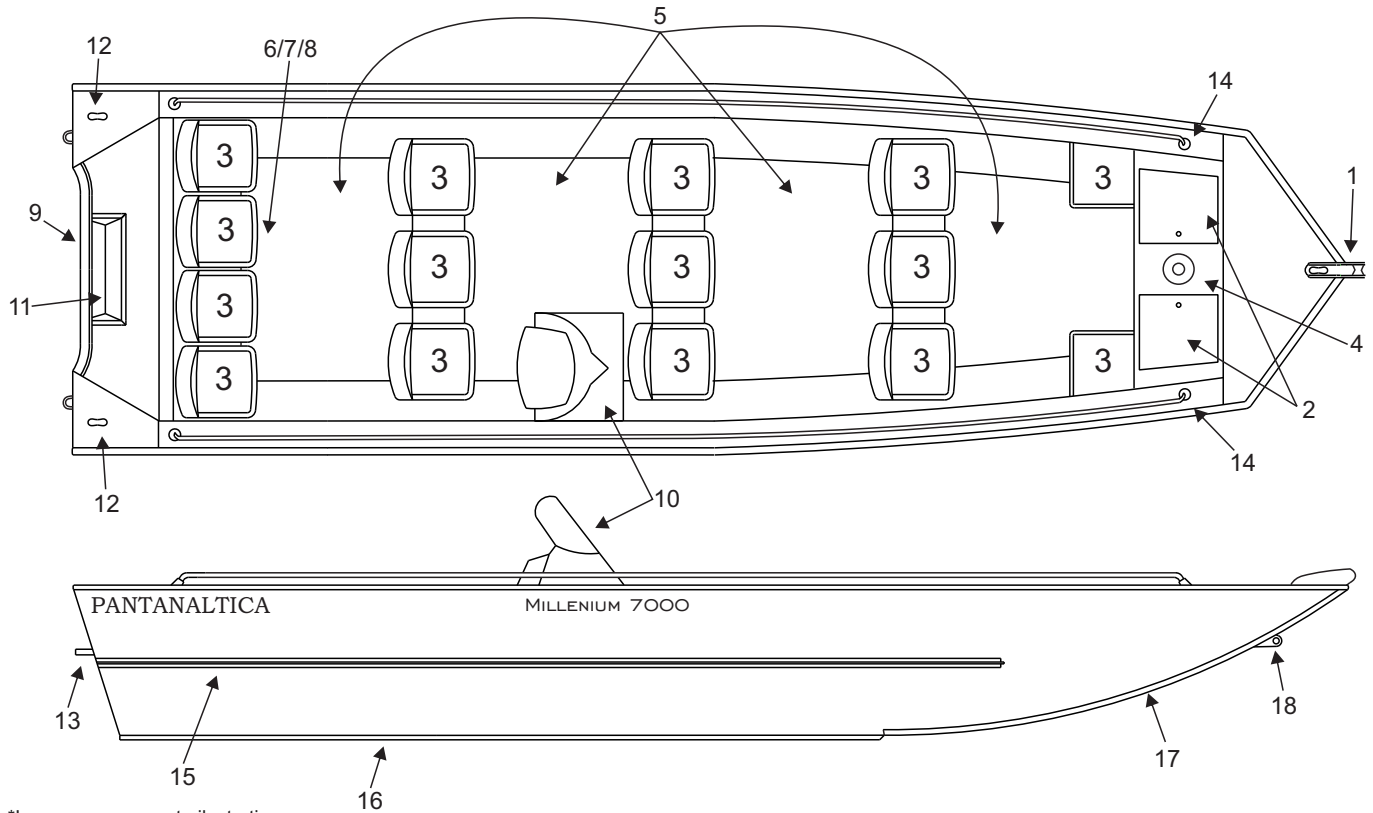

MILLENIUM 7000

PANTANALTICA

— Embarcações de Alumínio —

*Imagens meramente ilustrativas

Itens de série

Nº item		Quant.
1	Suporte para ancora	1
2	Caixa seca	1
3	Poltronas estofadas	15
4	Cadeira giro pesca	1
5	Assoalho em comp. Naval revestido em auto passadeira	4
6	Porão	2
7	Tanque de combustivel 90 litros	1
8	Suporte para bateria	1
9	Piloto até 115 HP	1
10	Cockpit	1
11	Tampa refluxo	1
12	Cunho de amarração	1
13	Alça para esqui	2
14	Guarda mancebo	2
15	Quebra onda / reforço na lateral	2
16	Reforço de trapézio no casco	3
17	Cantoneira de reforço na proa	1
18	Amarrador tipo olhal	3

Dados de referência

Comprimento	7.0 m
Boca maxima	2.0 m
Borda	0.80 m
Calado	0.25 m
Peso aproximado	450 Kg
Capacidade de carga	1450 Kg
Capacidade de passageiros	1+14
Espessura do casco	2.5 mm
Potencia maxima	115 HP