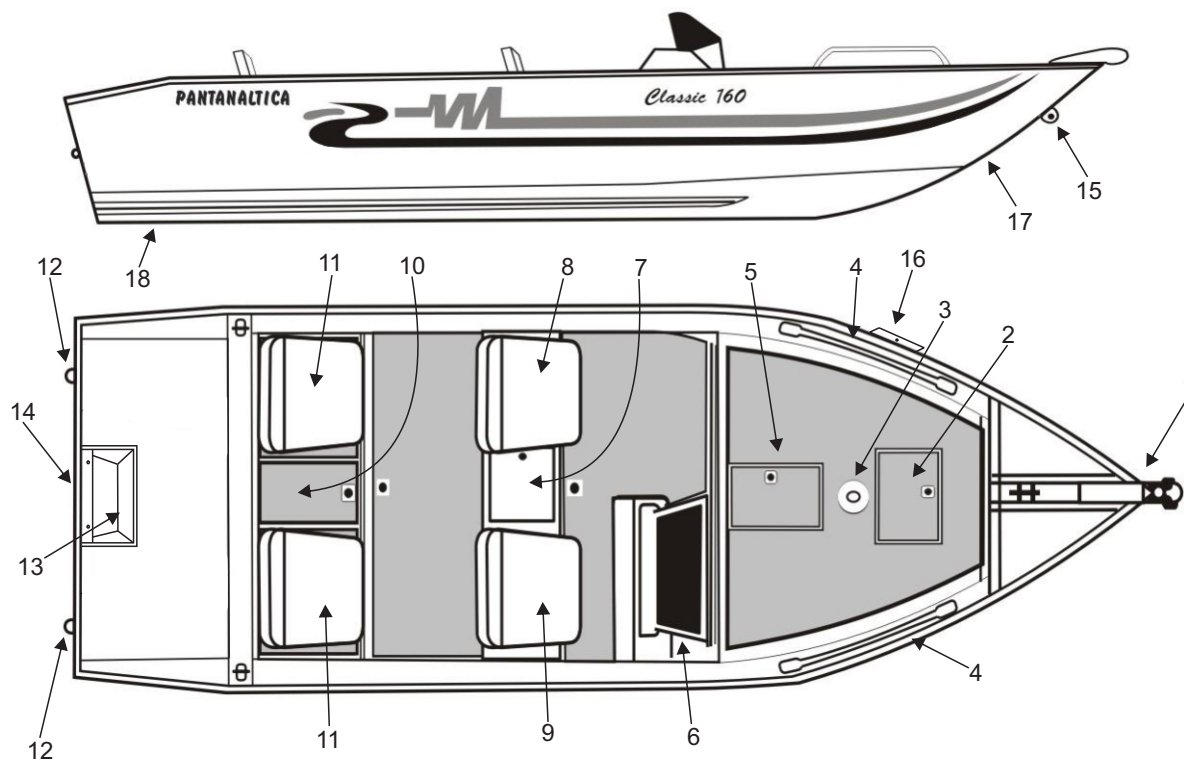

CLASSIC 160

PANTANALTICA

— Embarcações de Alumínio —

*Imagens meramente ilustrativas

Itens de série

Nº item		Quant.
1	Suporte para ancora	1
2	Compartimento com suporte para bateria	1
3	Base para cadeira giro pesca	1
4	Guarda mancebo	2
5	Compartimento para tanque de combustivel	1
6	Cockpit	1
7	Viveiro de PVC	1
8	Poltrona estofda do copiloto	1
9	Poltrona estofda do piloto	1
10	Caixa seca	1
11	Poltrona estofada para passageiros	2
12	Alça para fixar corda de esqui	1
13	Tampa do refluxo	1
14	Piloto até 50 HP	1
15	Amarrador tipo olhal	1
16	Suporte motor elétrico	1
17	Cantoneira de reforço na proa	1
18	Trapézio de reforço no casco	3

Dados de referência

Comprimento	4.95 m
Boca maxima	1.35 m
Borda	0.75 m
Pontal	0.72 m
Calado	0.20 m
Peso aproximado	135 Kg
Capacidade de carga	700 Kg
Capacidade de passageiros	1 + 4
Espessura do casco	1,5 mm
Potencia maxima	60 HP