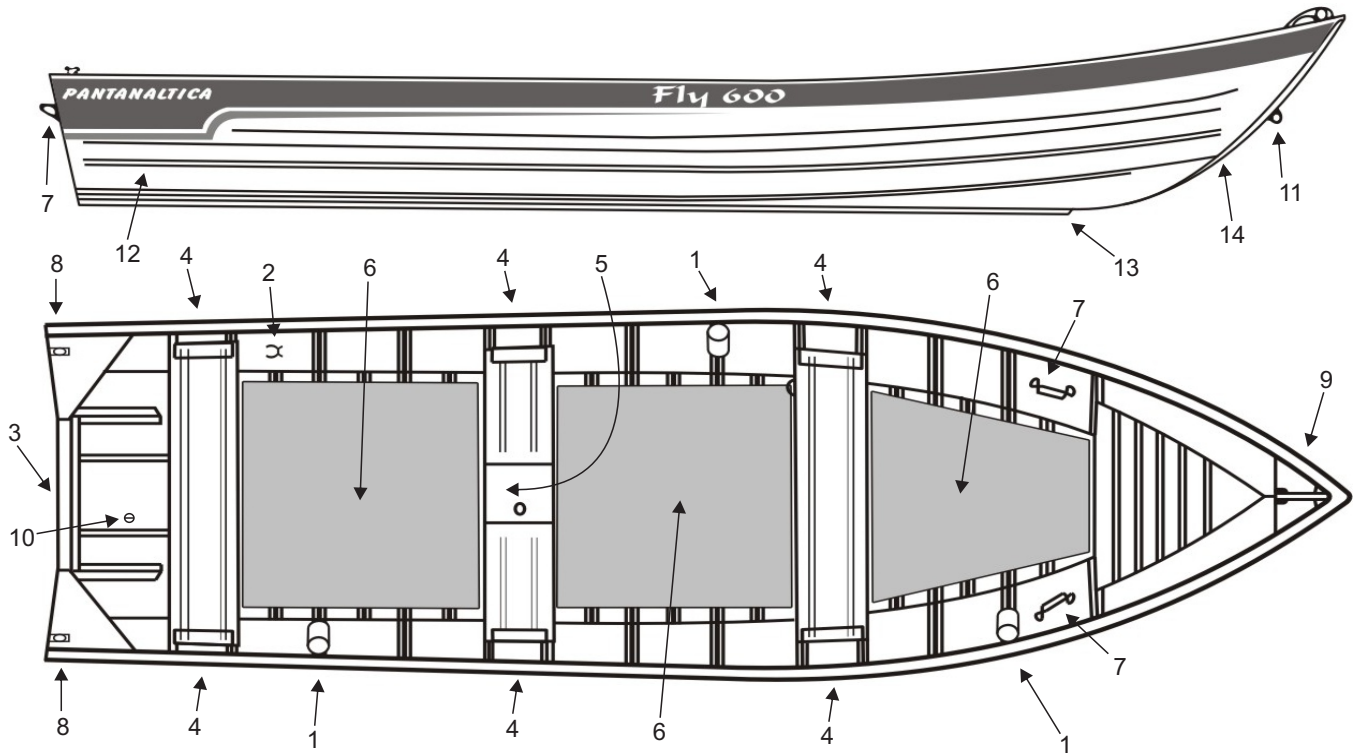

FLY 600

PANTANALTICA

— Embarcações de Alumínio —

*Imagens meramente ilustrativas

Itens de série

Nº item		Quant.
1	Porta varas de aluminio	3
2	Remo e porta remo	1
3	Piloto até 25 HP	1
4	Caixa porta objeto nas laterais dos bancos	6
5	Viveiro em PVC	1
6	Tapetes em EVA naval	3
7	Alça de carregamento	4
8	Cunhos amarradores na popa	2
9	Amarrador no castelo de proa	1
10	Bujão de escoamento na popa	1
11	Amarrador tipo olhal na proa	1
12	Quebra ondas	2
13	Reforço de trapézio no casco	3
14	Cantoneira de reforço na proa	1

Dados de referência

Comprimento	5.82 m
Boca maxima	1.45 m
Borda	0.50 m
Pontal	0.50 m
Calado	0.17 m
Peso aproximado	90 Kg
Capacidade de carga	500 Kg
Capacidade de passageiros	1 + 5
Espessura do casco	1,2 mm
Potencia maxima	30 HP