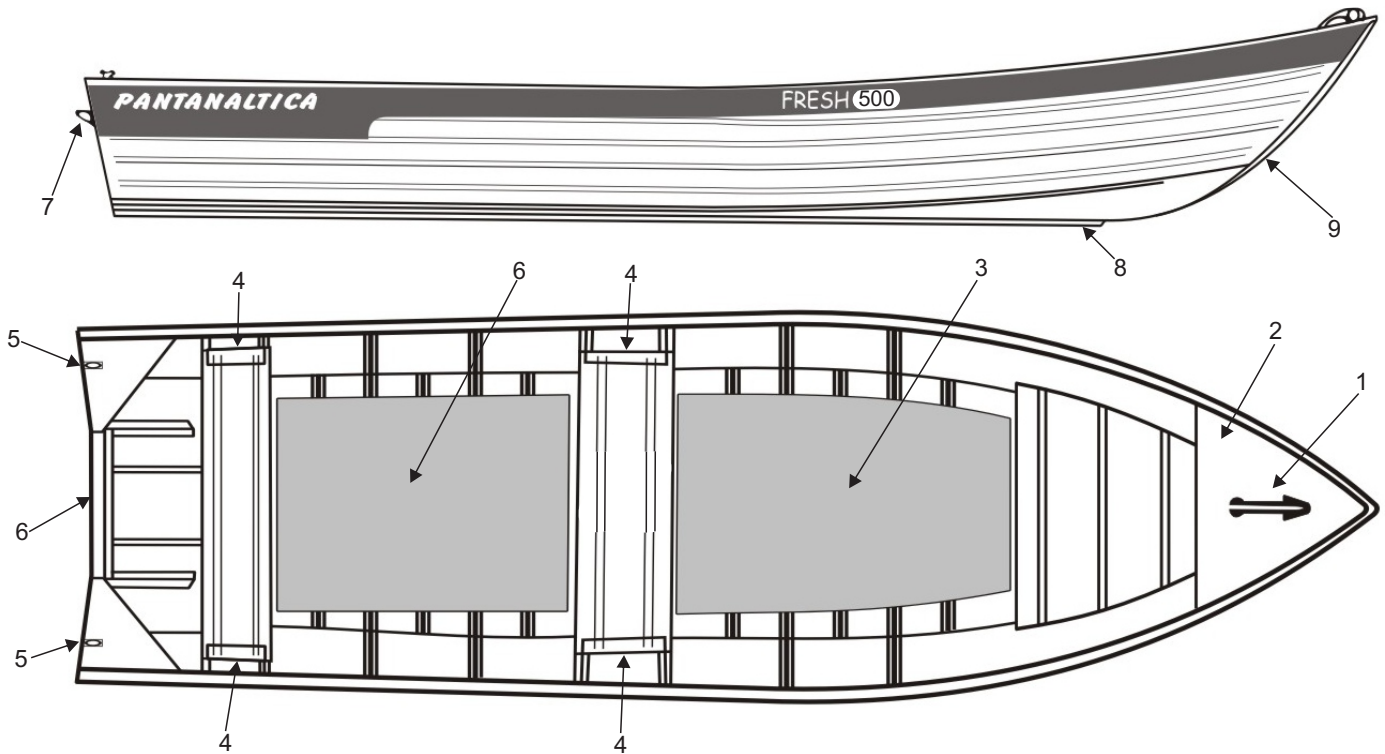

FRESH 500

PANTANALTICA

— Embarcações de Alumínio —

*Imagens meramente ilustrativas

Itens de série

Nº item		Quant.
1	Alça de carregamento na proa	1
2	Castelo de proa estendido	1
3	Tapete em EV naval	2
4	Caixa porta objeto na lateral dos bancos	4
5	Cunho de amarração na popa	2
6	Piloto até 15 HP	1
7	Alça de carregamento na popa	2
8	Trapézio de reforço no casco	3
9	Cantoneira de reforço no bico	1

Dados de referência

Comprimento	5.0 m
Boca maxima	1.35 m
Borda	0.42 m
Pontal	0.40 m
Calado	0.18 m
Peso aproximado	65 Kg
Capacidade de carga	400 Kg
Capacidade de passageiros	1 + 3
Espessura do casco	1.2 mm
Potencia maxima	15 HP