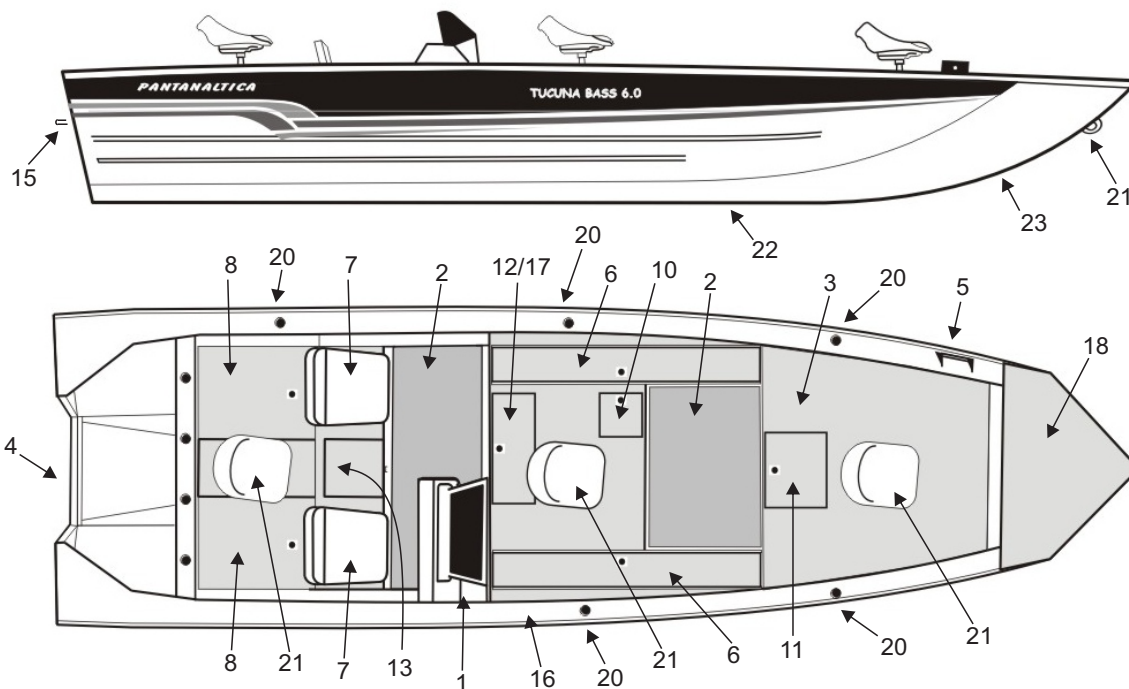

TUCUNA BASS 5.4

PANTANALTICA

— Embarcações de Alumínio —

*Imagens meramente ilustrativas

Itens de Série

Nº Item		Qnt.
1	Parabrisa em acrílico fume	1
2	Estrado comp. Naval anti-derrapante	1
3	Plataforma de pesca	1
4	Refluxo	1
5	Suporte para motor elétrico	1
6	Compartimento para varas	2
7	Poltronas estofadas dobráveis	2
8	Porão	2
9	Remo e porta remo	1
10	Viveiro em PVC	1
11	Suporte para bateria	2
12	Tanque de 60 litros	1
13	Caixa térmica	1
14	Casco 2.0 mm	1
15	Alça para fixar corda de esqui	2
16	Borda larga	2
17	Porta tanque	1
18	Castelo de proa	1
19	Porta isca	1
20	Suporte para varas	5
21	Cadeira giratória	3
22	Amarrador tipo olhal	1
23	Reforço de trapézios no casco	3
24	Cantoneira de reforço na proa	1

Dados de Referência

Comprimento:	5.50 m
Boca:	1.70 m
Pontal:	0.70 m
Calado:	0.22 m
Lotação:	1+5
Potência máxima:	60 HP
Peso aproximado:	240 Kg
Peso máximo de carga:	812 Kg