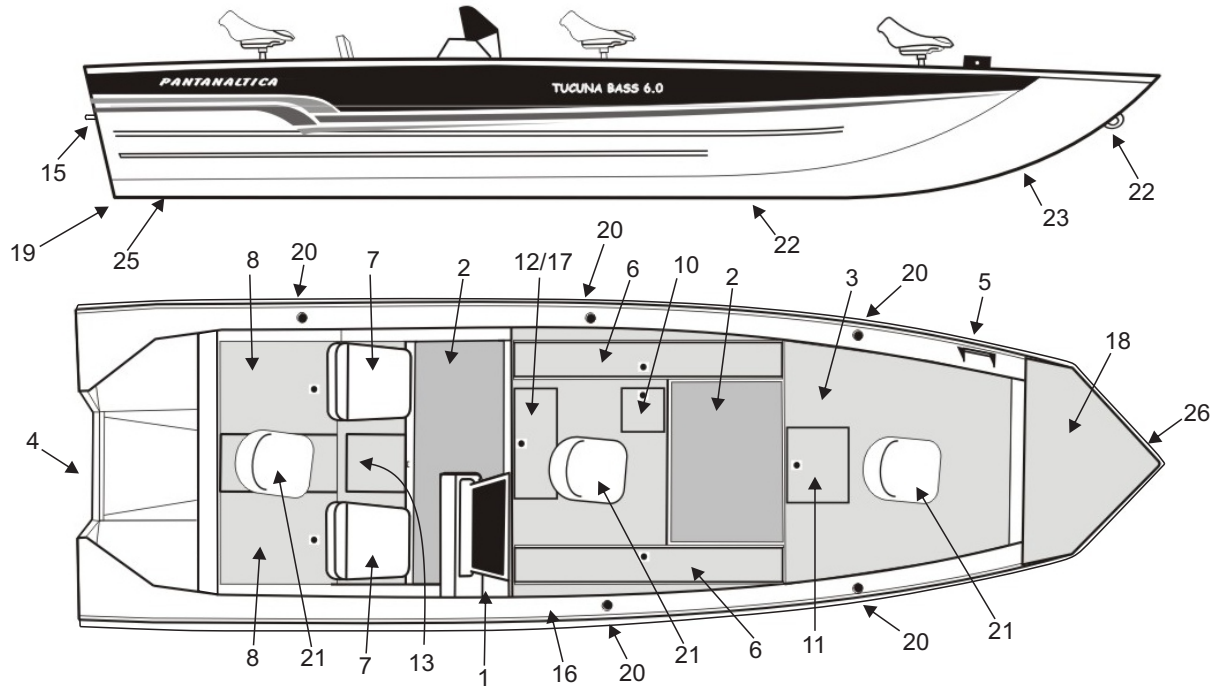

TUCUNA BASS 6.0

PANTANALTICA

— Embarcações de Alumínio —

*Imagens meramente ilustrativas

Itens de Série			Dados de Referencia	
N° Item		Qty.	Comprimento:	6.00 m
1	Parabrisa em acrilico fume, cosole de fibra	1	Boca:	1.75 m
2	Estrado comp. Naval anti-derrapante	1	Pontal:	0.70 m
3	Plataforma de pesca na popa, proa e centro	1	Calado:	0.22 m
4	Popa rebaixada com refluxo d'água	1	Lotação:	1+5
5	Suporte para motor eletrico	1	Potencia máxima:	60 HP
6	Compartimento para varas	2	Peso aproximado:	270 Kg
7	Poltronas estofadas dobraveis	2	Peso maximo de carga:	820 Kg
8	Porão com duas portas de acesso	1		
9	Remo e porta remo	1		
10	Viveiro em PVC	1		
11	Suporte para bateria	2		
12	Tanque de 60 litros	1		
13	Caixa térmica	1		
14	Casco 2.0 mm	1		
15	Alça para fixar corda de esqui	2		
16	Borda larga	2		
17	Porta tanque	1		
18	Castelo de proa	1		
19	Chainer negativo	1		
20	Suporte para varas	5		
21	Cadeira giratoria	3		
22	Amarrador tipo olhal	1		
23	Reforço de trapézios no casco	3		
24	Cantoneira de reforço na proa	1		
25	Casco soldado	1		
26	Corrimão flutuante	1		