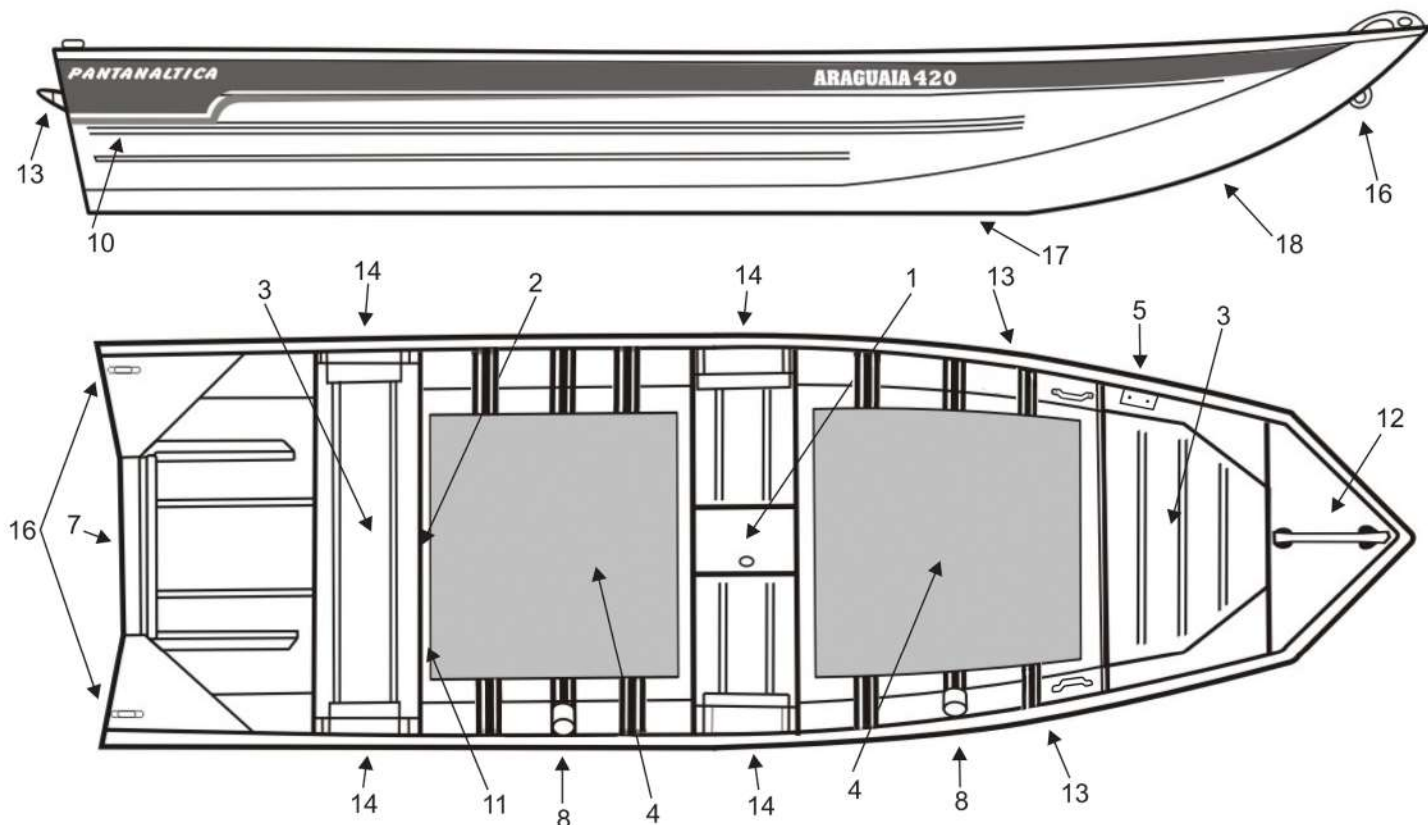

ARAGUAIA 420

PANTANALTICA

— Submarções de Alumínio —

*Imagens meramente ilustrativas

Itens de Série

N° Item		Qty.
1	Viveiro em PVC	1
2	Porta tanque	1
3	Banco do piloto mais alto	1
4	Estrado Borracha Anti derrapante	2
5	Suporte para motor elétrico	1
6	Popa reforçada	1
7	Casco soldado	1
8	Suporte para varas	2
9	Remo e porta remo	1
10	Quebra ondas	2
11	Caixa para bateria	1
12	Amarrador no castelo de proa	1
13	Alça de carregamento	4
14	Caixa porta objetos	4
15	Cunho de amarração	2
16	Amarrador tipo olhal	1
17	Reforço de trapézios no casco	3
18	Cantoneira de reforço na proa	1

Dados de Referência

Comprimento:	4.2 m
Boca:	1.35 m
Pontal:	0.50 m
Calado:	0.17 m
Lotação:	1+4
Potencia máxima:	15 HP
Peso aproximado:	70 Kg
Peso maximo de carga:	380 Kg